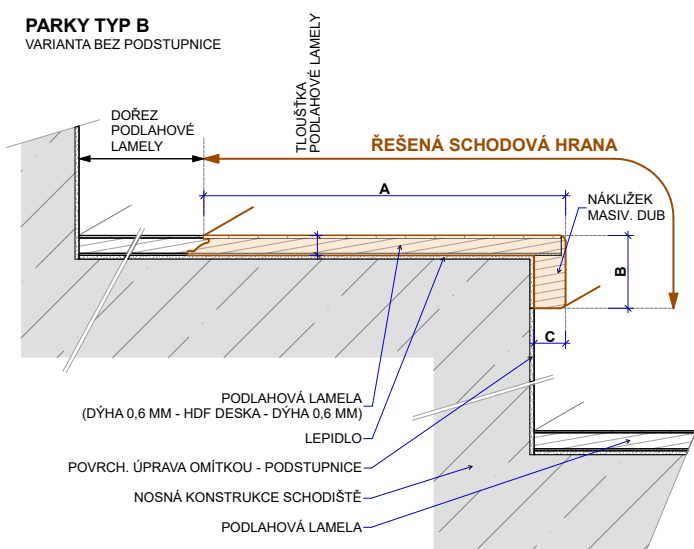

Řešení pro Vaše schody

Schodové hrany se standardně dodávají v plné délce podlahové lamely. Na přání je možné je vyrobit nadpojené do větší délky nebo je zkrátit na jinou požadovanou délku. Na přání je také možné vyrobit kompletní schodové dílce z podlah – nadpojené schodové hrany na další podlahové lamely včetně 2, 3 nebo 4 stranného olištování. Ke schodovým hranám dodáváme také v požadované metrži barevně napasované boční lišty z masivu (4 x 37 mm v různých délkách) k zakrytí boků schodové hrany. Schodové „nosy“ jsou povrchově upraveny olejem, v případě mořených dubů tvrdým voskovým olejem barevně přizpůsobeným podlaze (BIOFA nebo OSMO). Schodové hrany se vyrábí ve dvou typech – typ B a typ C.

Typ výrobku	Řada	Kód podlahy	Název (dřevina, dekor)	Profil schodové hrany cca A/B/C – délka (mm)	Do- stup- nost	Cena bez DPH pro výrobu 2-9 ks schodových hran v originální délce lamely (EUR/m)	Cena bez DPH pro výrobu 10 ks a více schodových hran v originální délce lamely (EUR/m)
Schodová hrana Typ B	PRO	PR-NAT-PR	Natural Oak Premium	184/37/16 – 1203	0	68,00	58,00
Schodová hrana Typ B	SUMMIT	SU-FRO-PR	Frozen Walnut	227/37/16 – 2050	0	110,00	103,00
Schodová hrana Typ C	DELUXE+	DE+IVO-PR	Ivory Oak Premium	160/37/16 – 1810	0	66,00	59,00
Schodová hrana Typ C	PRO	PR-NAT-PR	Natural Oak Premium	184/37/16 – 1203	0	70,00	60,00

Pozn: Na vyžádání zašleme kompletní ceník hran, ke stažení na www.parketkoncept.cz

Typ B

Typ B – boční lišty