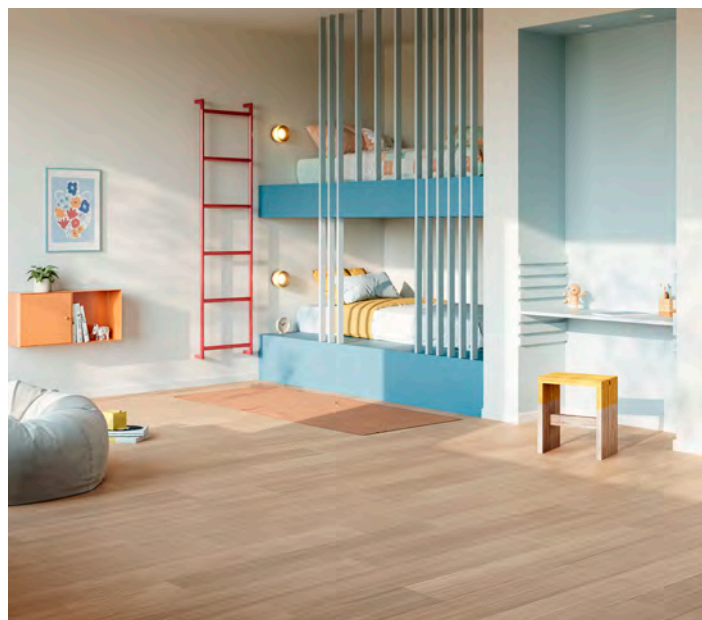

DLOUHODOBÁ CENA
NEZVÝŠENÁ OD 15. 5. 2022

SNÍŽENA
OD 17. 4. 2024

Obecná platnost – 15%
od 1. 3. do 30. 4. 2025

Dostupnost PARKY:

- **S** skladem v Hodoníně
- **CS** dodání z centrálního skladu za cca 2 týdny

Důležité upozornění:

Při výběru podlah z ručních vzorníků nebo ze stojanů, mohou zejména dřevěné podlahy vykazovat větší rozptyl barevnosti a větší rozsah přirozených vad dřevin než odpovídá malému vzorku podlahy. Dřevo je přírodní materiál a každá podlahová lamela je neopakovatelný originál. Vzorky a fotografie jsou díky své limitované velikosti pouze ilustrativní a tedy nezávazné pro objednávky, protože nemohou postihnout veškeré znaky dřeva (barevné a strukturální rozdíly), které dané třídění může obsahovat; nejedná se tedy o vzorky ve smyslu § 2096 občanského zákoníku.

PRO – Desert Oak Premium