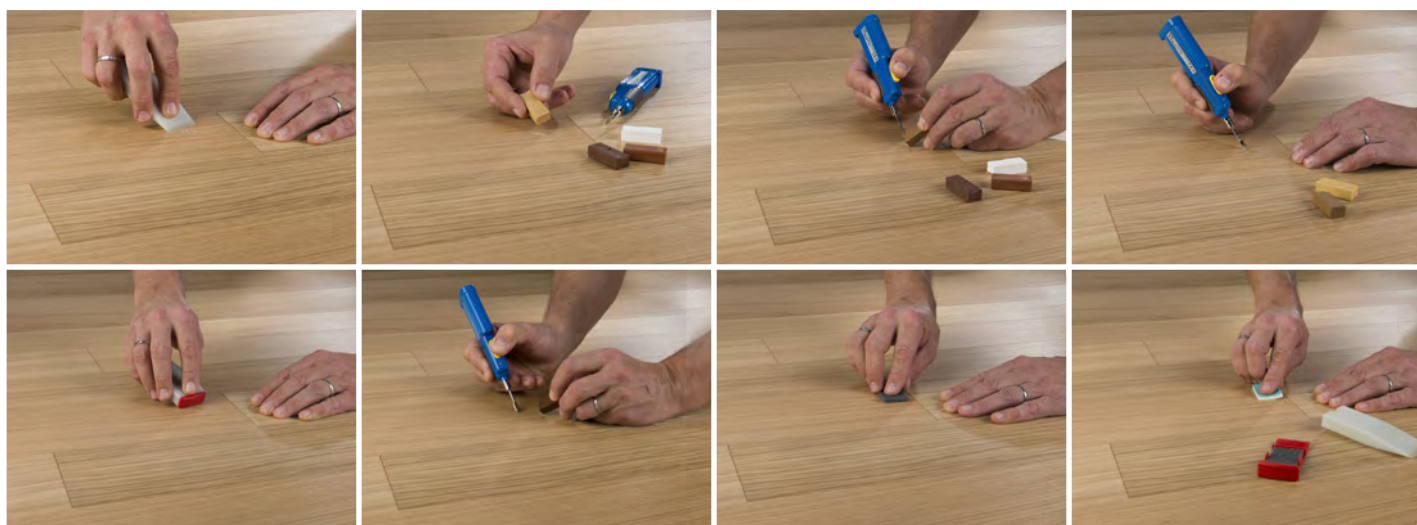

Postup opravy podlahy tavnou pistolí s voskem

Dostupnost doplňkového materiálu PARKY:

S skladem v Hodoníně

CS dodání z centrálního skladu cca za 2 týdny