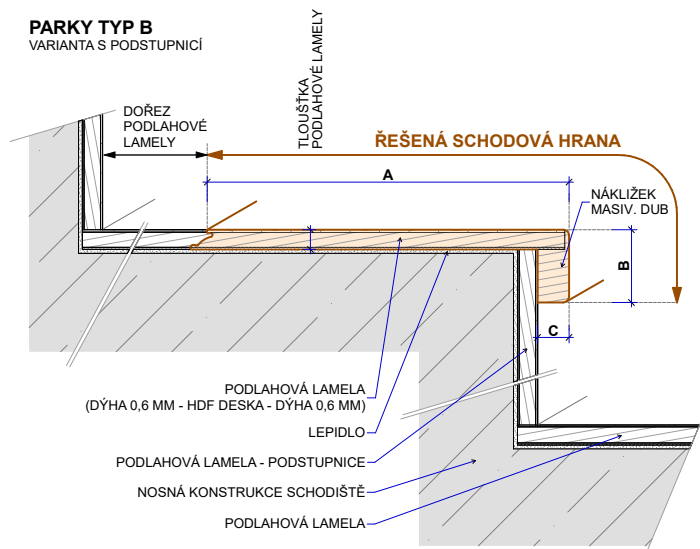

Řešení pro Vaše schody

Schodové hrany se standardně dodávají v plné délce podlahové lamely. Na přání je možné je vyrobit nadpojené do větší délky nebo je zkrátit na jinou požadovanou délku. Na přání je také možné vyrobit kompletní schodové dílce z podlah – nadpojené schodové hrany na další podlahové lamely včetně 2, 3 nebo 4 stranného olištování. Ke schodovým hranám dodáváme také v požadované metrži barevně napasované boční lišty z masivu (4 x 37 mm v různých délkách) k zakrytí boků schodové hrany. Schodové „nosy“ jsou povrchově upraveny olejem, v případě mořených dubů tvrdým voskovým olejem barevně přizpůsobeným podlaze (BIOFA nebo OSMO). Schodové hrany se vyrábí ve dvou typech – typ B a typ C.

Typ výrobku	Řada	Kód podlahy	Název (dřevina, dekor)	Profil schodové hrany cca A/B/C – délka (mm)	Do- stup- nost	Cena bez DPH pro výrobu 2-9 ks schodových hran v originální délce lamely (EUR/m)	Cena bez DPH pro výrobu 10 ks a více schodových hran v originální délce lamely (EUR/m)
Schodová hrana Typ B	PRO	PR-NAT-PR	Natural Oak Premium	184/37/16 – 1203	0	68,00	58,00
Schodová hrana Typ B	SUMMIT	SU-FRO-PR	Frozen Walnut	227/37/16 – 2050	0	110,00	103,00
Schodová hrana Typ C	DELUXE+	DE+IVO-PR	Ivory Oak Premium	160/37/16 – 1810	0	66,00	59,00
Schodová hrana Typ C	PRO	PR-NAT-PR	Natural Oak Premium	184/37/16 – 1203	0	70,00	60,00

Pozn: Na vyžádání zašleme kompletní ceník hran, ke stažení na www.parketkoncept.cz

Typ B

Typ B – boční lišty