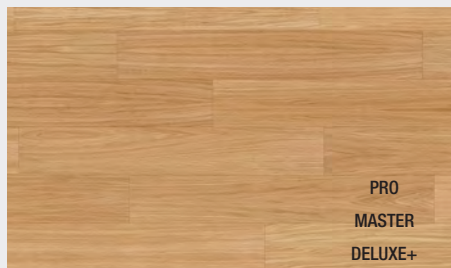

PŘEHLED DŘEVIN, TŘÍDĚNÍ A DOSTUPNOSTI

PRKNA – ČIŠTÉ DUBY PREMIUM

PRO
MASTER
DELUXE+