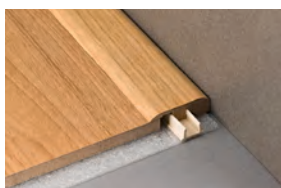

Soklové lišty a podlahové profily

Soklové lišty 12x60 Parky

Podlahové profily 3 in one

Formát (mm)	12,4 x 60 x 2150	13 x 48 x 2150
Nosič	MDF	MDF
Záruka	2 roky	2 roky
Povrchová úprava	Lak	Lak
Kartáčování	Ne	Ne
Obsah balení	5 lišt	1 lišta
Hmotnost balení (kg)	4,9	0,95

Název dekoru	Kód	Dostupnost	Cena bez DPH v EUR/m	Kód	Dostupnost	Cena bez DPH v EUR/m
OAKS						
Natural Oak	WS-NAT	S	7,69	WP-NAT	S	18,24
Ivory Oak	WS-IVO	S	7,69	WP-IVO	S	18,24
Sand Oak	WS-SAN	S	7,69	WP-SAN	S	18,24
Milk Oak	WS-MIL	S	7,69	WP-MIL	S	18,24
Silk Oak	WS-SIL	S	7,69	WP-SIL	S	18,24
Manhattan Oak	WS-MAN	S	7,69	WP-MAN	S	18,24
Desert Oak	WS-DES	S	7,69	WP-DES	S	18,24
Sahara Oak	WS-SAH	S	7,69	WP-SAH	S	18,24
Hazel Oak	WS-HAZ	S	7,69	WP-HAZ	S	18,24
Burley Oak	WS-BUR	S	7,69	WP-BUR	S	18,24
CHARACTER WOODS						
Frozen Walnut	WS-FRO	CS	9,09	WP-FRO	CS	20,58
Smoked Walnut	WS-SMO	CS	9,09	WP-SMO	CS	20,58
Cinnamon Triba	WS-CIN	CS	9,09	WP-CIN	CS	20,58

Soklová lišta přetíratelná

Formát (mm)	12,2 x 69 x 2150	
Nosič	MDF	
Záruka	2 roky	
Kartáčování	Ne	
Obsah balení	5 lišt	
Hmotnost balení (kg)	6	

Název dekoru	Povrchová úprava	Kód	Dostupnost	Cena bez DPH v EUR/m
Bílá přetíratelná	Fólie základní bílá	SP02	CS	3,75

Dostupnost soklových lišt a podlahových profilů PARKY:

S skladem v Hodoníně

CS dodání z centrálního skladu za cca 2 týdny