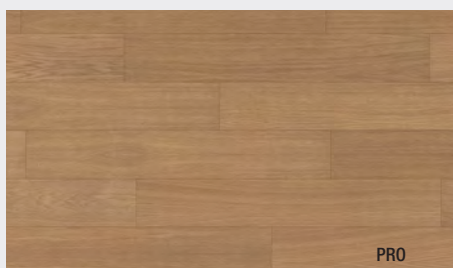

Ivory Oak

PRO

Sahara Oak